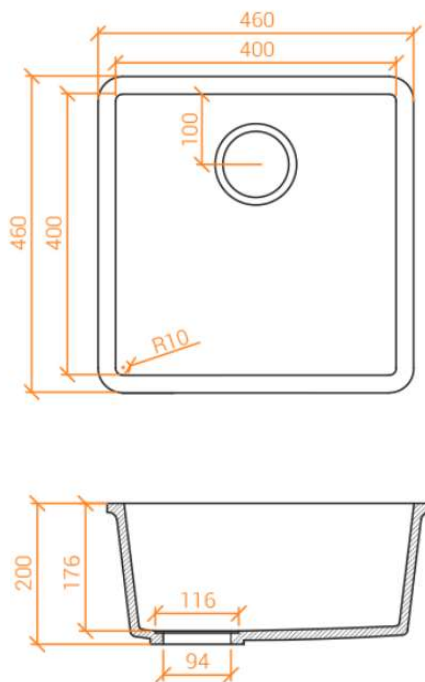

Kuchyňské dřezy v dekoru DENBACOR collection White

Dřez může být integrován do pracovní desky bez viditelných spojů, za pomoci jedinečné spojovací techniky. Pracovní deska se dřezem vytváří dojem jako by byla vyrobena z jednoho kusu a díky svým jedinečným vlastnostem splňuje vysoké nároky na hygienu. Neporéznost materiálu zamezuje usazování bakterií a následnému vzniku plísní.

Dřez 400x400

Dřez 450x400